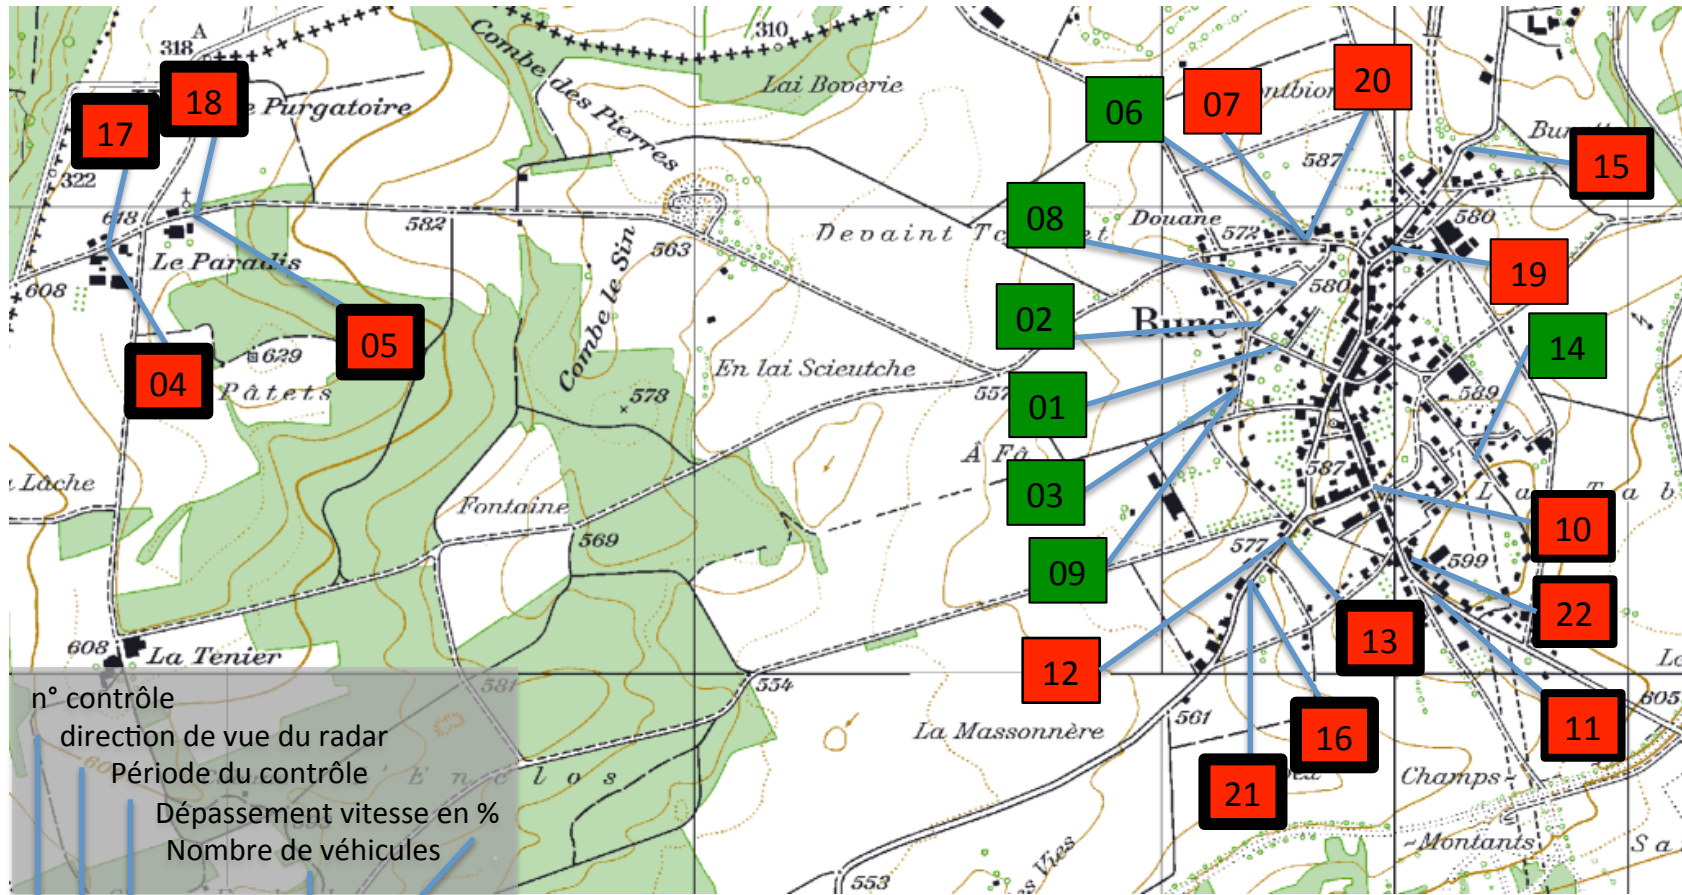

Commune mixte de Bure
Route de Porrentruy 4
2915 Bure

Contrôle de vitesse 2016

(du 12.11.2015 au 27.10.2016)

n° contrôle
direction de vue du radar
Période du contrôle
Dépassement vitesse en %
Nombre de véhicules

01 ← 12-23.11 485 0	06 ← 02-10.05 2914 11	11 ↑ 13-21.06 6952 54	<u>17 ← 07-14.09 1674 74</u>
02 ✓ 23-09.12 553 2	07 → 10-18.05 2674 42	12 ↗ 21-28.06 2800 30	<u>18 → 14-23.09 2323 74</u>
03 ↓ 09-21.12 381 1	08 ✓ 18-15.05 420 0	<u>13 ✓ 28-05.07 2975 70</u>	19 ↗ 26-03.10 5986 46
<u>04 ← 05-14.04 2239 77</u>	09 ↑ 25-03.06 242 0	14 ↘ 05-12.07 1025 0	20 ← 03-11.10 2939 40
<u>05 → 14-20.04 1393 65</u>	10 ↓ 03-13.06 8797 51	15 ↗ 17-19.08 9862 42	21 ↗ 11-18.10 2870 77
		16 ✓ 29-07.09 3606 71	22 ↘ 18-27.10 7676 42